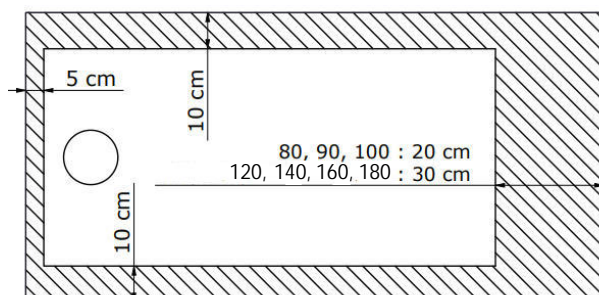

MAATTEKENING

X	Y
90	90
100	80
120	80
140	80
120	90
140	90
160	90
180	90

Tolerantie X & Y
= +/- 0.5cm

Vlakke onderkant (behalve bij de afvoerzone), waardoor de uitgraving minimaal is.

NERO – DOUCHEBAK

<u>Materiaal</u>	Biocryl en Biotec met PUR aan de onderkant
<u>Dikte</u>	3,0 mm
<u>Kleur</u>	Wit blinkend of mat – effen structuur
<u>Montage</u>	Zelfdragend - op maat verzaagbaar
<u>Potenstel</u>	Niet nodig voor de montage
<u>Antislip</u>	Wit blinkend : laag - PN6 / Wit mat: medium - PN12
<u>Afdekplaatje</u>	Inbegrepen - metaal - zelfde kleur als bak
<u>Afvoer</u>	Inbegrepen - plaatsbesparend - 25 l/min - 360° draaibaar
<u>Ø afvoer</u>	D 90 mm
<u>Bevestiging</u>	Opbouw, halfinbouw, inbouw
<u>Hoogte</u>	3.5 cm
<u>Garantie</u>	5 jaar

Verzaagbaar op de werf

Douchebak op maat zaagbaar en boorbaar langs de randen indien nodig voor de installatie van een wand (voor deze bewerking raden wij het gebruik van een decoupeerzaag of een slijpmachine aan)

 Maximaal zaagbaar oppervlak
 Zaagbaar mogelijk op maximaal 3 van de 4 zijden
 (bij niet volledige inbouw dienen de gezaagde zijden tegen een muur gepositioneerd te worden)