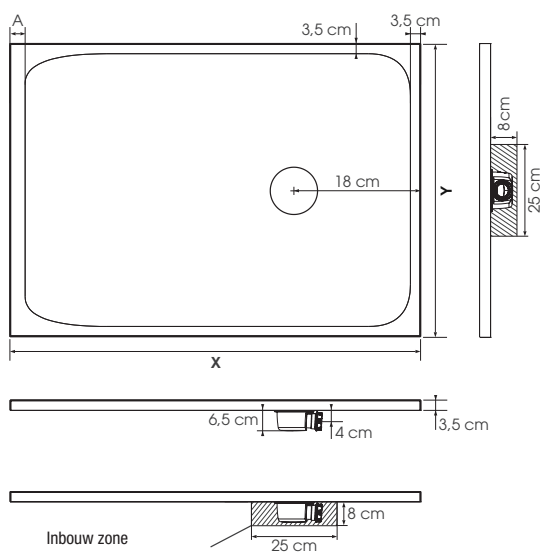

MAATTEKENING

X	Y
90	90
100	80
120	80
140	80
120	90
140	90
160	90
180	90

Tolerantie X & Y
= +/- 0.5cm

Vlakke onderkant (behalve bij de afvoerzone), waardoor de uitgraving minimaal is.

NERO – DOUCHEBAK

<u>Materiaal</u>	Biocryl en Biotec met PUR aan de onderkant
<u>Dikte</u>	3,0 mm
<u>Kleur</u>	Wit blinkend of mat – effen structuur
<u>Montage</u>	Zelfdragend - op maat verzaagbaar
<u>Potenstel</u>	Niet nodig voor de montage
<u>Antislip</u>	Wit blinkend : laag - PN6 / Wit mat: medium - PN12
<u>Afdekplaatje</u>	Inbegrepen - metaal - zelfde kleur als bak
<u>Afvoer</u>	Inbegrepen - plaatsbesparend - 25 l/min - 360° draaibaar
<u>Ø afvoer</u>	D 90 mm
<u>Bevestiging</u>	Opbouw, halfinbouw, inbouw
<u>Hoogte</u>	3.5 cm
<u>Garantie</u>	5 jaar

Verzaagbaar op de werf

Douchebak op maat zaagbaar en boorbaar langs de randen indien nodig voor de installatie van een wand (voor deze bewerking raden wij het gebruik van een decoupeerzaag of een slijpmachine aan)

 Maximaal zaagbaar oppervlak
 Zaagbaar mogelijk op maximaal 3 van de 4 zijden
 (bij niet volledige inbouw dienen de gezaagde zijden tegen een muur gepositioneerd te worden)