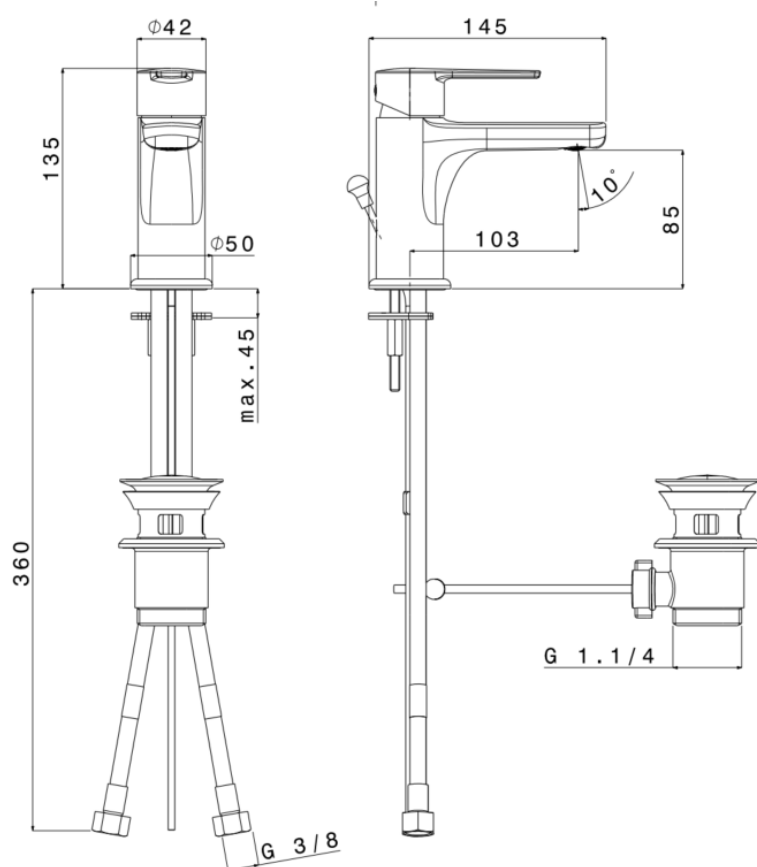

ERBA – WASTAFELMENGKRAAN

SKU 156294

AFBEELDING

MAATTEKENING

Type kraan	Wastafelmengkraan – ééngreeps
Afwerking	Chroom
Materiaal	Messing
Debiet bij 3 bar	12.7 l/min
Automatische lediging	Ja
Type uitloop	Vaste uitloop, sprong 145 mm
Type straalbreker	Kunststof - Neoperl
Type aansluiting	Flexibels G 3/8"
Type binnenwerk	Keramische schijven (twee stappen binnenwerk)
Greep	Metaal
Boring kraangat Ø	Ø 42 mm
Bevestiging	Kraangat
ECO greep	Ja
Keuringen	NF, ACS
Netto gewicht	0.90 kg
Garantie	5 jaar