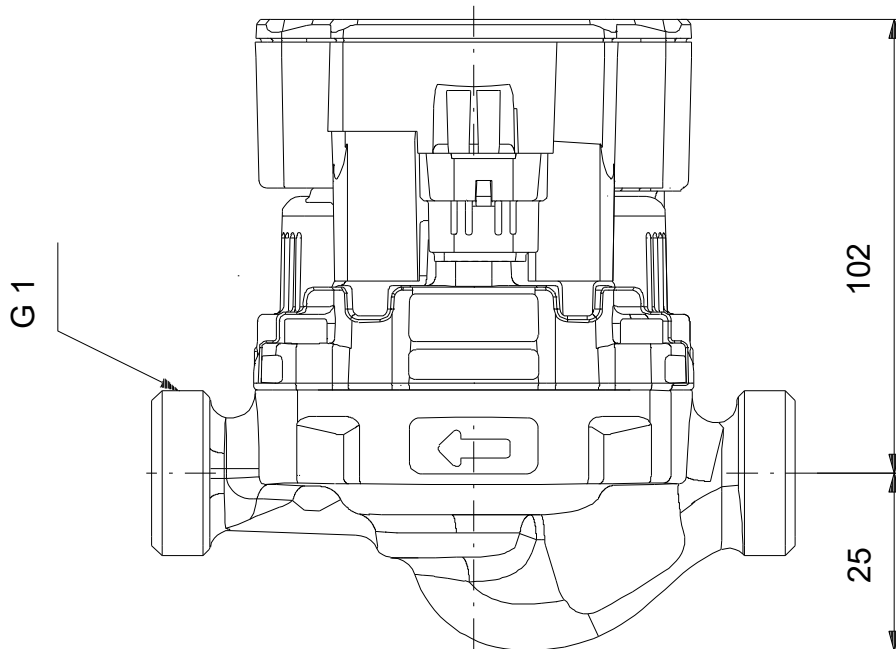

93074188 ALPHA1 GO 15-40 130

Opm! Alle unit's zijn in [mm] tenzij anders aangegeven.
Disclaimer: Deze eenvoudige maatschets toont u niet alle details.