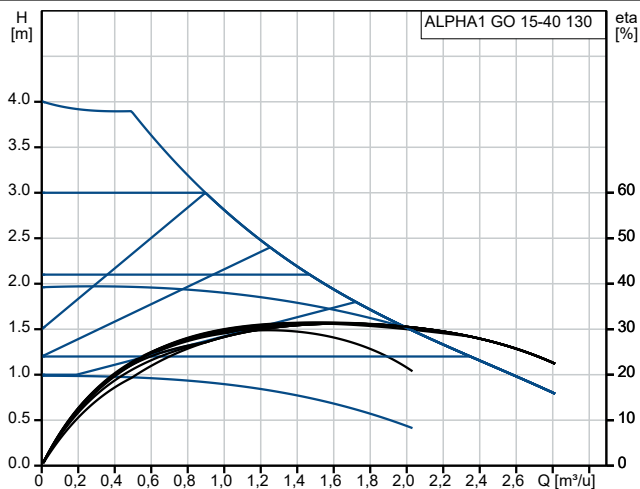

Omschrijving	Specificatie
Algemene informatie:	
Productnaam::	ALPHA1 GO 15-40 130
Productnummer::	93074188
EAN nummer::	5715467404159
Technisch:	
Nominaal debiet:	1.65 m³/u
Nominale opvoerhoogte:	1.89 m
Maximale opvoerhoogte:	40 dm
Pump head orientation:	9H
TF klasse:	110
Goedkeuringen:	CE, VDE
Model:	A
Materialen:	
Pomphuis:	Gietijzer
Pomp behuizing:	EN 1561 EN-GJL-150
Pomphuis:	ASTM A48-150B
Waaier:	Composiet PES+30% GF
Installatie:	
Bereik van omgevingstemperatuur:	0 .. 55 °C
Maximale bedrijfsdruk:	10 bar
Leidingaansluiting standaard:	ISO 228-1
Type aansluiting:	G
Maat van de aansluiting:	1 inch
Druktrap voor leidingaansluiting:	PN 10
Inbouw lengte:	130 mm
Vloeistof:	
Te verpompen medium:	Water
Bereik vloeistoftemperatuur:	2 .. 110 °C
Medium temperatuur tijdens bedrijf:	20 °C
Dichtheid:	998.2 kg/m³
Elektrische gegevens:	
P1 min.:	4 W
P1. max:	27 W
Netfrequentie:	50 / 60 Hz
Nominale spanning:	1 x 220-240 V
Minimum current consumption:	0.06 A
Maximaal stroomverbruik:	0.3 A
Dichtheidsklasse (IEC 34-5):	IP44
Isolatie klasse (IEC 85):	F
Thermal protection:	Electronic
Regeling:	
Frequentie omvormer:	Geïntegreerd
Overige:	
Energieklasse (EEI):	0.20
Netto gewicht:	1.66 kg
Bruto gewicht:	1.85 kg
Transportvolume:	0.004 m³
Norwegian NRF no.:	1392466
Land van herkomst:	RS
HS code:	84137030