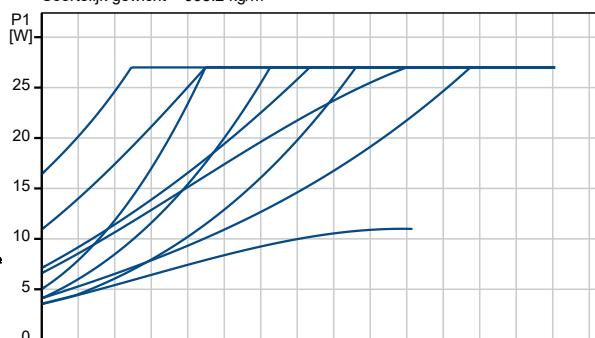

Omschrijving	Specificatie
Algemene informatie:	
Productnaam::	ALPHA1 GO 15-40 130
Productnummer::	93074188
EAN nummer::	5715467404159
Technisch:	
Nominaal debiet:	1.65 m³/u
Nominale opvoerhoogte:	1.89 m
Maximale opvoerhoogte:	40 dm
Pump head orientation:	9H
TF klasse:	110
Goedkeuringen:	CE, VDE
Model:	A
Materialen:	
Pomphuis:	Gietijzer
Pomp behuizing:	EN 1561 EN-GJL-150
Pomphuis:	ASTM A48-150B
Waaier:	Composiet PES+30% GF
Installatie:	
Bereik van omgevingstemperatuur:	0 .. 55 °C
Maximale bedrijfsdruk:	10 bar
Leidingaansluiting standaard:	ISO 228-1
Type aansluiting:	G
Maat van de aansluiting:	1 inch
Druktrap voor leidingaansluiting:	PN 10
Inbouw lengte:	130 mm
Vloeistof:	
Te verpompen medium:	Water
Bereik vloeistoftemperatuur:	2 .. 110 °C
Medium temperatuur tijdens bedrijf:	20 °C
Dichtheid:	998.2 kg/m³
Elektrische gegevens:	
P1 min.:	4 W
P1. max:	27 W
Netfrequentie:	50 / 60 Hz
Nominale spanning:	1 x 220-240 V
Minimum current consumption:	0.06 A
Maximaal stroomverbruik:	0.3 A
Dichtheidsklasse (IEC 34-5):	IP44
Isolatie klasse (IEC 85):	F
Thermal protection:	Electronic
Regeling:	
Frequentie omvormer:	Geïntegreerd
Overige:	
Energieklasse (EEI):	0.20
Netto gewicht:	1.66 kg
Bruto gewicht:	1.85 kg
Transportvolume:	0.004 m³
Norwegian NRF no.:	1392466
Land van herkomst:	RS
HS code:	84137030