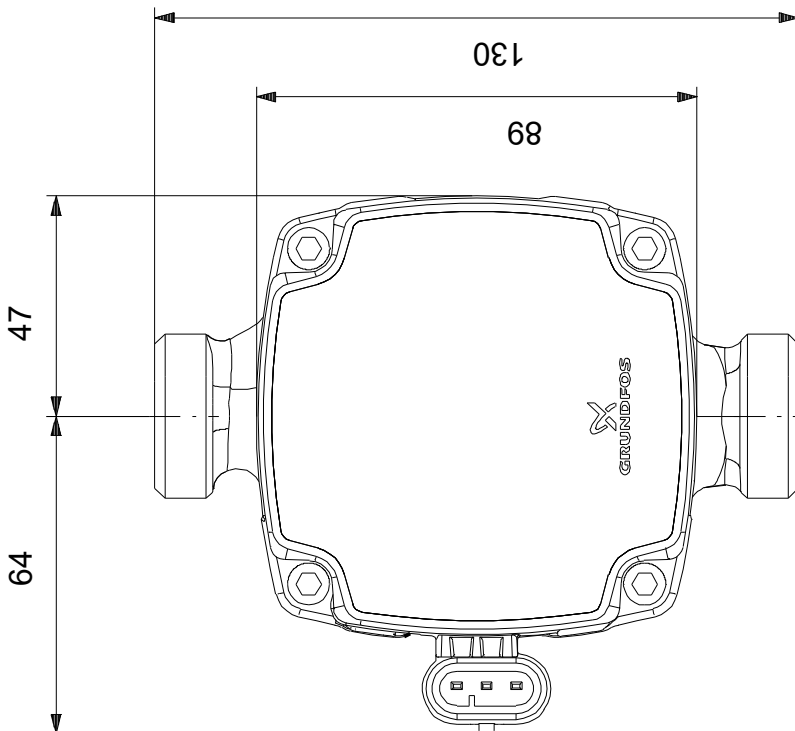

Nominaal debiet: 1.65 m³/u

Nominale opvoerhoogte: 1.89 m

Pump head orientation: 9H

TF klasse: 110

Goedkeuringen: CE, VDE

Materialen:

Pomphuis: Gietijzer

Pomp behuizing: EN 1561 EN-GJL-150

Pomphuis: ASTM A48-150B

Aantal	Omschrijving
--------	--------------

1	<p>Waaier: Composit PES+30% GF</p> <p>Installatie: Bereik van omgevingstemperatuur: 0 .. 55 °C Maximale bedrijfsdruk: 10 bar Leidingaansluiting standaard: ISO 228-1 Type aansluiting: G Maat van de aansluiting: 1 inch Druktrap voor leidingaansluiting: PN 10 Inbouwlengte: 130 mm</p> <p>Elektrische gegevens: P1 min.: 4 W P1. max: 27 W Netfrequentie: 50 / 60 Hz Nominale spanning: 1 x 220-240 V Minimum current consumption: 0.06 A Maximaal stroomverbruik: 0.3 A Dichtheidsklasse (IEC 34-5): IP44 Isolatie klasse (IEC 85): F Thermal protection: Electronic</p> <p>Overige: Energieklasse (EEI): 0.20 Netto gewicht: 1.66 kg Bruto gewicht: 1.85 kg Transportvolume: 0.004 m³ Norwegian NRF no.: 1392466 Land van herkomst: RS HS code: 84137030</p>
---	--

93074188 ALPHA1 GO 15-40 130

Opm! Alle unit's zijn in [mm] tenzij anders aangegeven.
Disclaimer: Deze eenvoudige maatschets toont u niet alle details.

93074188 ALPHA1 GO 15-40 130

Opm.: Alle eenheden in (mm) tenzij anders vermeld