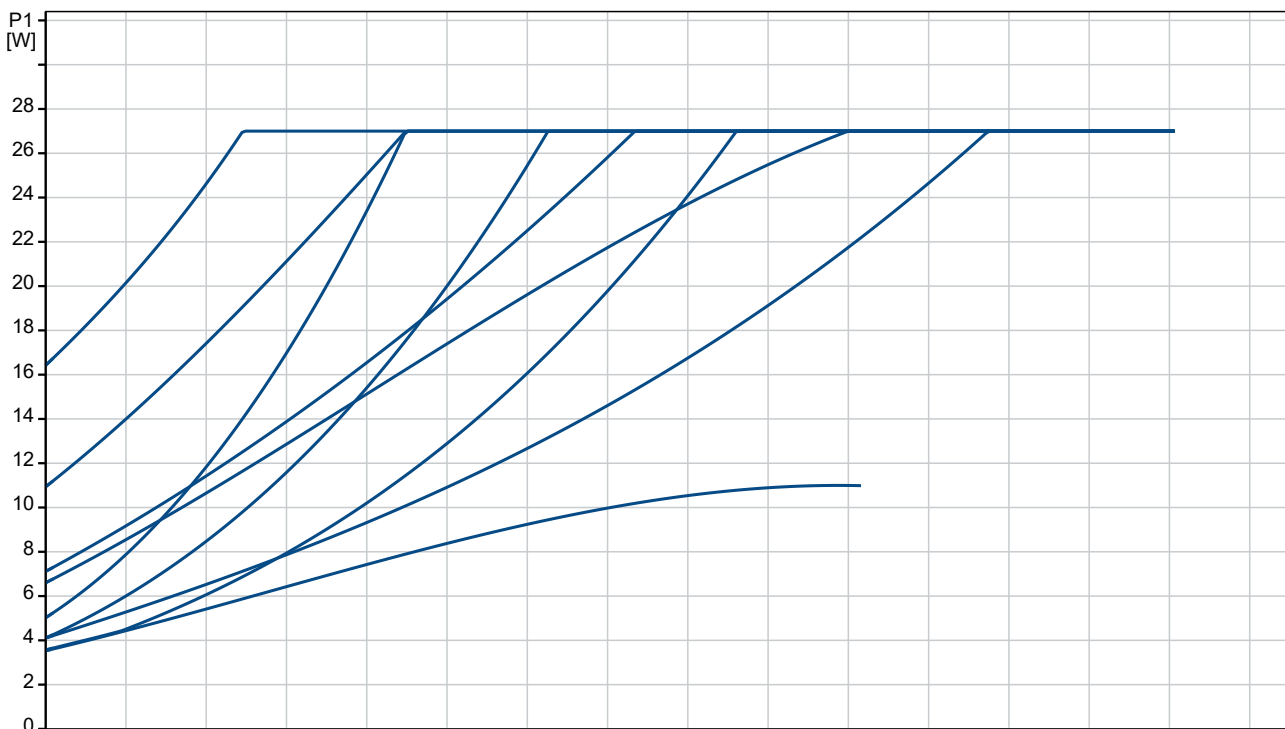

Te verpompen vloeistof = Water
Medium temperatuur tijdens bedrijf = 20 °C
Soortelijk gewicht = 998.2 kg/m³