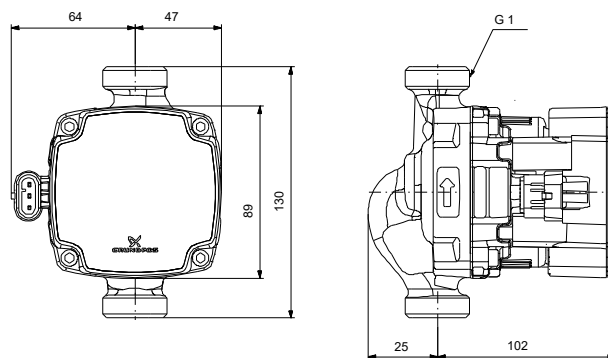

Omschrijving	Specificatie
Algemene informatie:	
Productnaam::	ALPHA1 GO 15-40 130
Productnummer::	93074188
EAN nummer::	5715467404159
Technisch:	
Nominaal debiet:	1.65 m³/u
Nominale opvoerhoogte:	1.89 m
Maximale opvoerhoogte:	40 dm
Pump head orientation:	9H
TF klasse:	110
Goedkeuringen:	CE, VDE
Model:	A
Materialen:	
Pomphuis:	Gietijzer
Pomp behuizing:	EN 1561 EN-GJL-150
Pomphuis:	ASTM A48-150B
Waaier:	Composiet PES+30% GF
Installatie:	
Bereik van omgevingstemperatuur:	0 .. 55 °C
Maximale bedrijfsdruk:	10 bar
Leidingaansluiting standaard:	ISO 228-1
Type aansluiting:	G
Maat van de aansluiting:	1 inch
Druktrap voor leidingaansluiting:	PN 10
Inbouw lengte:	130 mm
Vloeistof:	
Te verpompen medium:	Water
Bereik vloeistoftemperatuur:	2 .. 110 °C
Medium temperatuur tijdens bedrijf:	20 °C
Dichtheid:	998.2 kg/m³
Elektrische gegevens:	
P1 min.:	4 W
P1. max:	27 W
Netfrequentie:	50 / 60 Hz
Nominale spanning:	1 x 220-240 V
Minimum current consumption:	0.06 A
Maximaal stroomverbruik:	0.3 A
Dichtheidsklasse (IEC 34-5):	IP44
Isolatie klasse (IEC 85):	F
Thermal protection:	Electronic
Regeling:	
Frequentie omvormer:	Geïntegreerd
Overige:	
Energieklasse (EEI):	0.20
Netto gewicht:	1.66 kg
Bruto gewicht:	1.85 kg
Transportvolume:	0.004 m³
Norwegian NRF no.:	1392466
Land van herkomst:	RS
HS code:	84137030