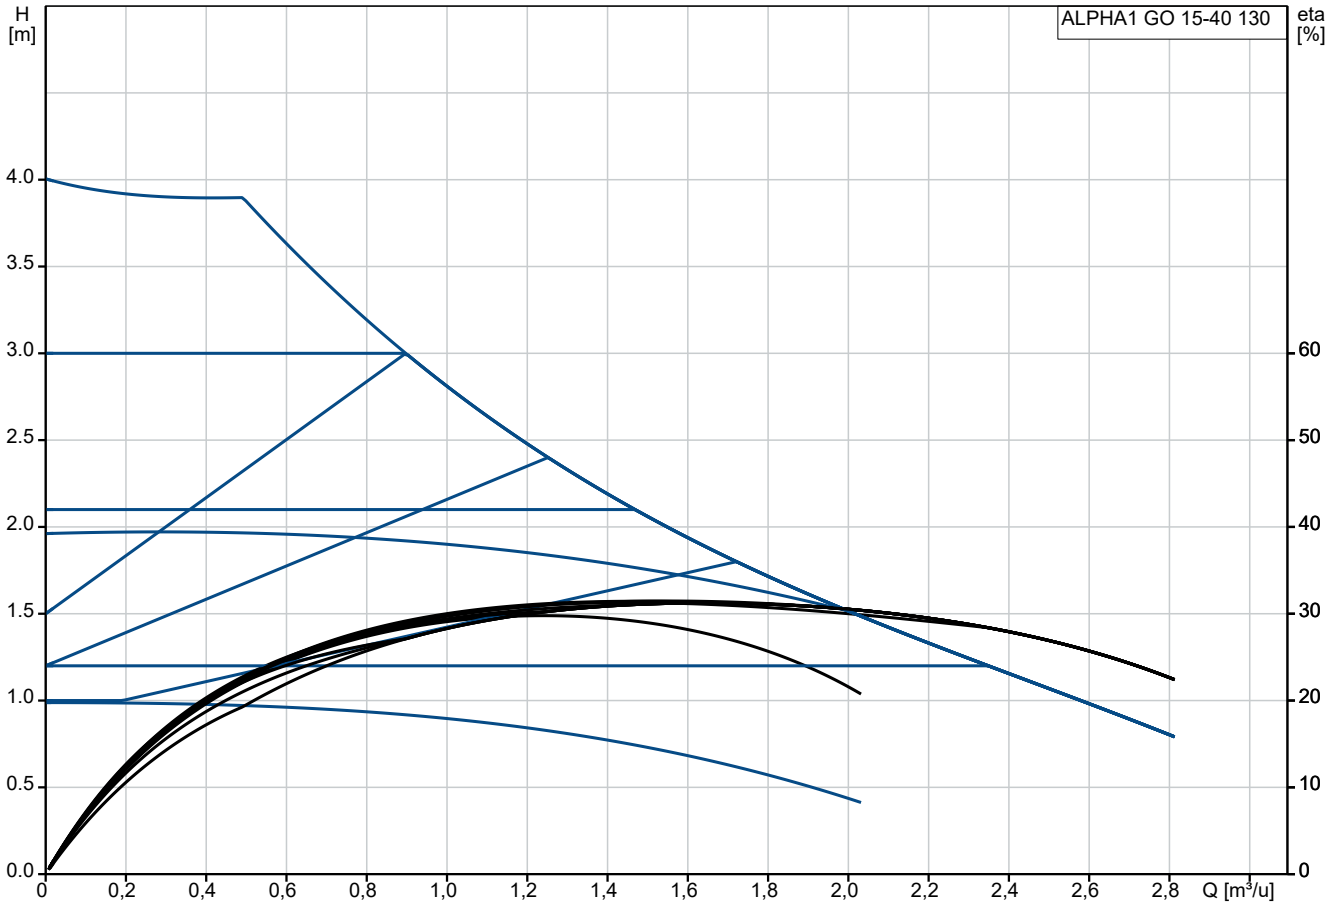

93074188 ALPHA1 GO 15-40 130