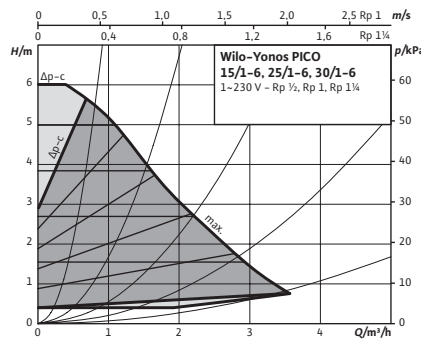

Speciale uitvoeringen:

Yonos PICO ... 130
(met korte inbouw lengte 130 mm)

Karakteristieken

Yonos PICO curve 1-4:

Yonos PICO curve 1-6:

Yonos PICO curve 1-8:

Energiebesparend

Toegelaten vloeistoffen	-Verwarmingswater (conform VDI 2035) -Water/-glycolmengels (max. 1:1; vanaf 20% bijmenging moeten de capaciteitsgegevens worden gecontroleerd)
Aandrijftechniek	Blokkeerstroombestendige EC-motor
Energie-efficiëntieklasse	EEL ≤ 0,20
Opvoerhoogte	Tot 7,5 m
Debiet	Tot 4,5 m³/h
Beschermings- en isolatieklasse	IP x 2D - klasse F
Temperatuurbereik	-10° C tot + 110° C bij max. omgevingstemperatuur + 25° C -10° C tot + 95° C bij max. omgevingstemperatuur + 40° C
Opgenomen vermogen min-max (W)	4 - 75 W
Opgenomen stroom I max. A	Max. 0,66 A
Spanning	1~230V - 50/60 Hz
Werkdruk	10 bar
Warmte-isolatieschaal	Polypropyleen - optioneel