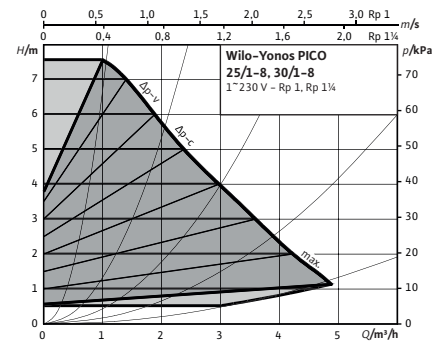

Speciale uitvoeringen:

Yonos PICO ... 130
(met korte inbouw lengte 130 mm)

Karakteristieken

Yonos PICO curve 1-4:

Yonos PICO curve 1-6:

Yonos PICO curve 1-8:

Energiebesparend

Toegelaten vloeistoffen	-Verwarmingswater (conform VDI 2035) -Water/-glycolmengels (max. 1:1; vanaf 20% bijmenging moeten de capaciteitsgegevens worden gecontroleerd)
Aandrijftechniek	Blokkeerstroombestendige EC-motor
Energie-efficiëntieklasse	EEL ≤ 0,20
Opvoerhoogte	Tot 7,5 m
Debiet	Tot 4,5 m³/h
Beschermings- en isolatieklasse	IP x 2D - klasse F
Temperatuurbereik	-10° C tot + 110° C bij max. omgevingstemperatuur + 25° C -10° C tot + 95° C bij max. omgevingstemperatuur + 40° C
Opgenomen vermogen min-max (W)	4 - 75 W
Opgenomen stroom I max. A	Max. 0,66 A
Spanning	1~230V - 50/60 Hz
Werkdruk	10 bar
Warmte-isolatieschaal	Polypropyleen - optioneel