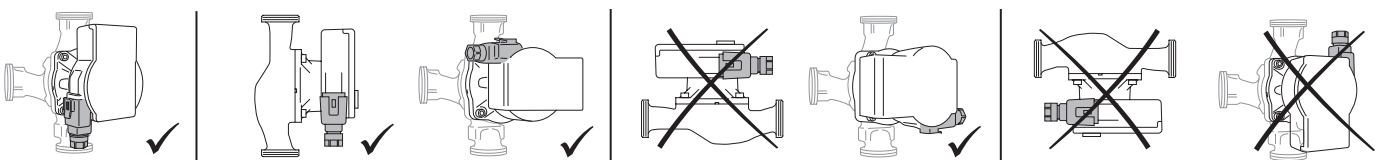

Toegelaten inbouwposities