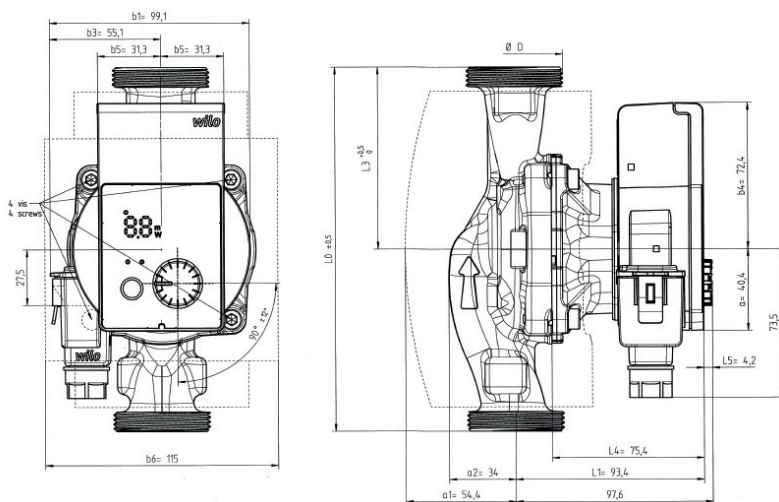

Afmetingen Yonos PICO 1-4/1-6

Meer info via www.wilo.be/productfinder

Wilo-Yonos PICO	Aansluiting leiding	Aansluiting pomp	Inbouw lengte LO (mm)	Gewicht circa kg
15/1-4 (6)	Rp ½	G 1	130	1,5
25/1-4 (6) (8)	Rp 1	G 1½	180	1,8
25/1-4 (6) -130	Rp 1	G 1½	130	1,6
30/1-4 (6) (8)	Rp1 ¼	G 2	180	2,0