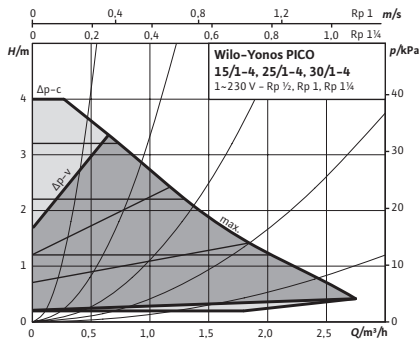

* Selectiegegevens zijn indicatief

- Vast toerental (3 pompcurves - I, II, III)

Comfort

- Weergave van het actueel opgenomen vermogen in W
- Weergave van de opvoerhoogte (precisie van 0,1 m)
- Weergave van de storingsmeldingen (error codes)
- Weergave van de manuele herstart (deblokkeerfunctie)
- Weergave van de ontluchtingsfunctie

Speciale uitvoeringen:

Yonos PICO ... 130
(met korte inbouw lengte 130 mm)

Karakteristieken

Yonos PICO curve 1-4:

Yonos PICO curve 1-6:

Yonos PICO curve 1-8:

Energiebesparend

Toegelaten vloeistoffen	-Verwarmingswater (conform VDI 2035) -Water/-glycolmengels (max. 1:1; vanaf 20% bijmenging moeten de capaciteitsgegevens worden gecontroleerd)
Aandrijftechniek	Blokkeerstroombestendige EC-motor
Energie-efficiëntieklasse	EEL ≤ 0,20
Opvoerhoogte	Tot 7,5 m
Debiet	Tot 4,5 m³/h
Beschermings- en isolatieklasse	IP x 2D - klasse F
Temperatuurbereik	-10° C tot + 110° C bij max. omgevingstemperatuur + 25° C -10° C tot + 95° C bij max. omgevingstemperatuur + 40° C
Opgenomen vermogen min-max (W)	4 - 75 W
Opgenomen stroom I max. A	Max. 0,66 A
Spanning	1~230V - 50/60 Hz
Werkdruk	10 bar
Warmte-isolatieschaal	Polypropyleen - optioneel