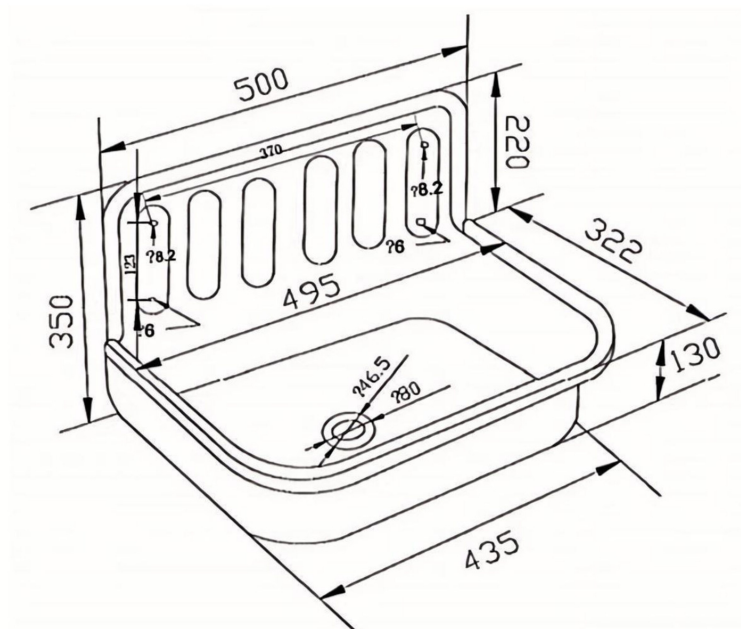

Rhone UITSTORTGOOTSTEEN WIT

SKU: 20070490

Afbeelding

Afmeting

Rhone UITSTORTGOOTSTEEN WIT

SKU: 20070490

Type	Uitstortgootsteen - wandmodel, met optioneel emmerrooster	
Materiaal	Plaatstaal	
Kleur	Wit	
Afwerking	Geëmailleerd	
Netto gewicht (kg)	3	
Afmetingen (mm)	diepte	495
	breedte	322
	hoogte	130
Keuringen	EN 14688	
Garantie (jaar)	5	
Overloop	Nee	
Bevestigingsset	Ja	
Kraangat	0	
Kraangat locatie	N/A	
Afvoerplug inbegrepen	Ja - afvoerplug en stop	/ Ø 44 - 49 mm
Aantal waskommen	1	
Capaciteit (l)	10	