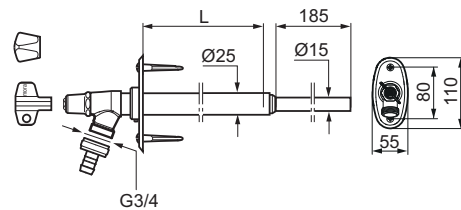

Mora Garden Gevelmengkraan

mora

ANNO 1927

- Sleutel meegeleverd
- Met instelbare wandrozet
- Soldeer-, druk- en schroefdraadaansluiting
- Slangaansluiting G3/4
- DVGW-geteste uitvoering
- Buisbeluchting en terugslagventiel in de vorstvrije zone geplaatst

Omschrijving	MA nr	EAN Code
Chroom, L = 300 mm	70 09 78	7391887208706
Chroom, L = 150 mm	70 09 79	7391887208898
Chroom, L = 200 mm	70 09 87	7391887215001
Chroom, L = 400 mm	70 09 84	7391887214790
Chroom, L = 500 mm	70 09 85	7391887214806