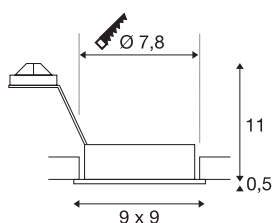

NEW TRIA 1

inbouwarmatuur, eenvlammig, QPAR51, hoekig, wit, max. 50W, incl. bladveren

De hoekige hoogvolt uitvoering van onze populaire NEW TRIA inbouwarmaturen reeks is verkrijgbaar in de behuizingskleuren zwart, wit en aluminium geborsteld. Dankzij het royaal gekozen draai- en zwenkbereik van de inbouwspot kunt u de lichtbundel individueel richten, ongeacht of u voor halogeen- of voor LED-retrofitlampen kiest. De montage gebeurt door middel van standaard ingebouwde bladveren. Het NEW TRIA inbouwarmatuur wordt voor de rechtstreekse aansluiting op 230V wisselspanning geleverd.

TECHNISCHE GEGEVENS

Art.nr.:	111721
Fitting	GU10
Lamp	QPAR51
Aantal fittingen	1
Inclusief lampen	Geen
Primaire nominale spanning	220-240V ~50/60Hz mA/V
Zwenkbereik	30 °
Horizontaal draaibereik	360 °
Lengte	9 cm
Breedte	9 cm
Hoogte	11 cm
Inbouwdiameter	7.8 cm
Inbouwdiepte	13 cm
Nettogewicht	0.195 kg
Brutogewicht	0.236 kg
IP-code	IP 20
Beschermingsklasse	II
Montage	inbouw
Montagebeschrijving	plafond
Wattage	50 W
Kleur	wit
BIG WHITE pagina	352